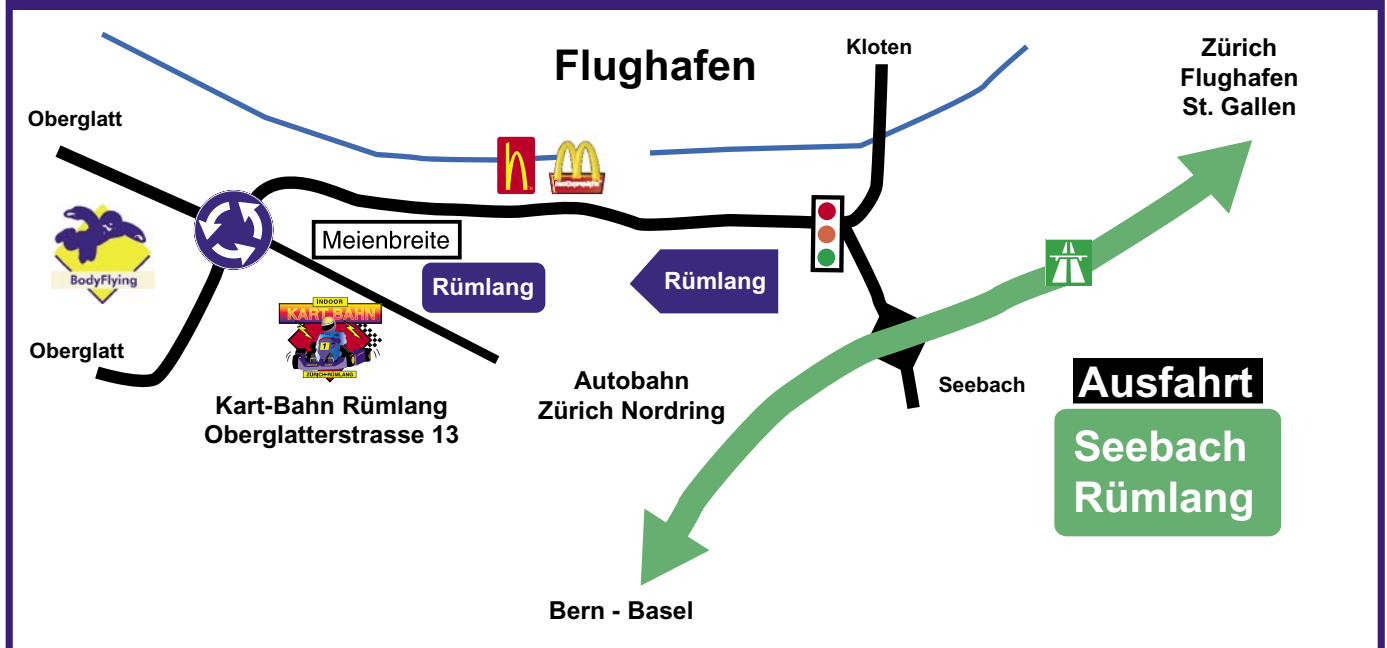

Anfahrt Kart-Bahn Rümlang

Mit dem Auto

- Autobahn Zürich-Nordring
- Ausfahrt Rümlang/Seebach
- Kantonsstrasse nach Rümlang
- beim Kreisel links

Mit dem Zug

- S5 nach Rümlang
- auf dem Veloweg Richtung Oberglatt, ca. 4 Minuten

Kart Bahn Rümlang - Tel. 01 818 03 01

Kart-Bahn Rümlang AG
Oberglatterstrasse 13 - 8153 Rümlang

Telefon 01 818 03 01 - Fax 01 818 03 13
www.kartbahn.ch - E-Mail info@kartbahn.ch